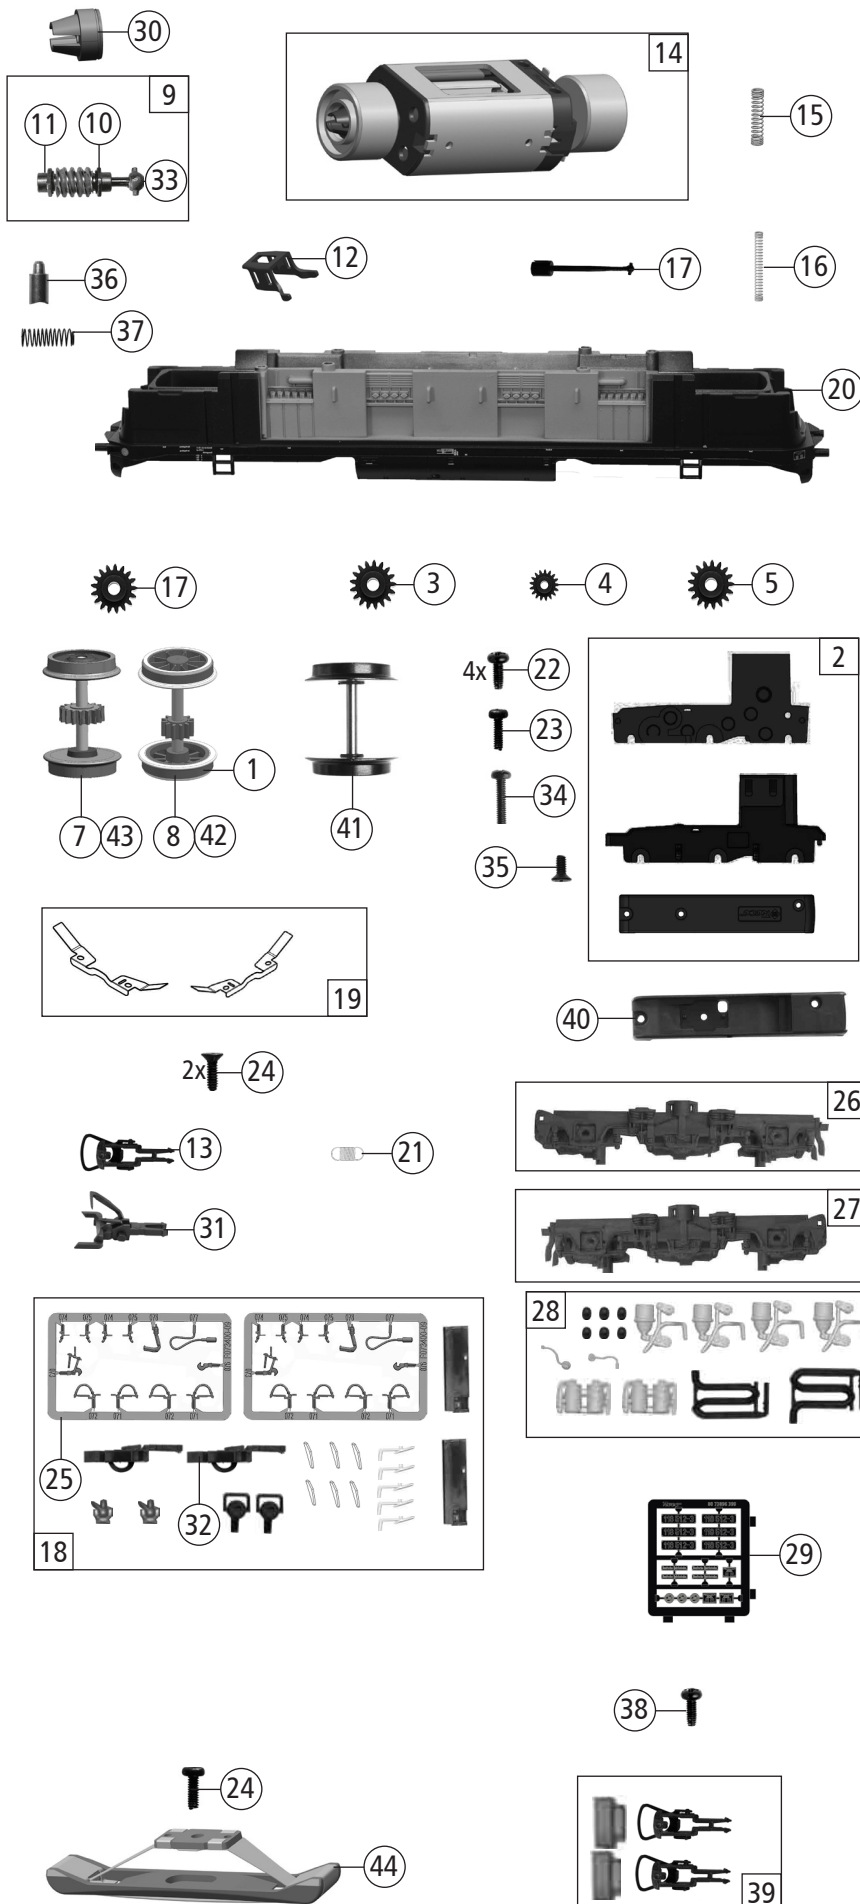

Pos. Nr. Pos.no.	Beschreibung Description	Art.-Nr. Art.no.	Preisgruppe Price bracket
7300032	DR Br 118		
7310032			
7320032			
1	Haftungsatz 10Stk. 10,3-12,8mm Set with traction tyres 10 pieces	40069	---
2	Getriebebesatz 3tlg. Gear bottom 3 parts set	147171	13
3	Schnecken Zahnrad Worm gear	86490	5
4	Zahnrad Z=14 Gear wheel	111115	3
5	Zahnrad Z=17 Gear wheel	86418	5
6	Zahnrad Z=23 Gear wheel	111679	3
7	Radsatz m. Zahnrad o. Hafttring Wheelset w.gear wheel w/o. tract. tyres	142953	11
8	Radsatz mit Zahnrad mit 2 Hafttringen Wheelset w. gear wheel w.2 tract.tyres	142954	12
9	Schneckenansatz mit Kardankugel Set of worm gear incl.cardan ball	134196	10
10	Beilagscheibe Washer	86108	3
11	Lager für Schneckenachse Bearing for worm gear axle	89749	6
12	Schneckendeckel Worm gear cover	137595	6
13	Standardkupplung Standard coupling	89246	6
14	Motor Motor	136206	28
15	Kontaktfeder D=2,4x11,6 mm Contact spring	116876	3
16	Motorkontaktfeder Motor contact spring	136207	6
17	Kardanwelle Cardan shaft	107738	4
18	Zurüstbeutel Bag of accesories	142490	13
19	Radkontakte l+r Wheel contact l+r	142552	10
20	Grundrahmen Main frame	151147	24
21	Zugfeder - 2,5x5,8x0,15mm Spring	86208	3
22	GF-Schraube M2x5 mm Self-tapping screw	114966	3
23	GF-Schraube M1,6x5 mm Self-tapping screw	115269	3
24	BL - Schraube M2,2x13mm Tapping screw	96532	4
25	TS - Bremsschläuche + Zughaken Part set - brake tubes + coupling hooks	139832	7
26	Blende 1 kpl. Blind 1 complete	142947	18
27	Blende 2 kpl. Blind 2 complete	142948	18
28	TS - Blendeteile Part set - blinds	142949	10
29	Tafelsatz Set of panels	151152	12
30	Kardanschale Cardan reception	87129	4
31	Universalkupplung Universal coupling	89282	6
32	Kurzkupplung Short coupling	115550	6
33	Kardankugel Cardan ball	109614	4
34	GF-Schraube M1,6x6 mm Self-tapping screw M1,6x6 mm	114836	3
35	SK-Schraube M1,6x4 SK-screw M1,6x4	115161	3
36	Kohlebürste Carbon brush	89743	6
37	Bürstenfeder Brush spring	114197	3
38	GF-Schraube M2x5 mm GF-Screw	114854	8
39	Zurüstbeutel Kupplung Bag of accesories coupling	144854	8
AC - Wechselstrom			
40	Getriebeboden AC Gear bottom AC	147175	8
41	Radsatz o. Hafttr. o. Zahnr. AC Wheelset w/o traction tyre w/o gear wheel AC	142506	10
42	Radsatz m. Hafttringen m.Zahnrad AC Wheelset w. traction tyres w.gear wheel AC	142507	12
43	Radsatz m. Zahnr. o. Hafttr. AC Wheelset w.gear wheel w/o traction tyre AC	142508	11
44	Schleifer 46mm o. Halteklammer Slider	86031	14